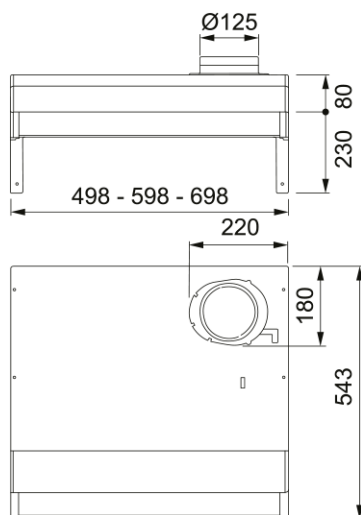

KÅPA 1222A-10 50 VIT | 300.0619.279

CLASSIC 1222A, underbyggd kåpa med stor volymdel för dig som bor i fastigheter med tryckstyrd centralfläkt , 50cm, vit, aluminiumfilter, mekaniskt timerstyrt plastspjäll, justerbart grund- och forceringsflöde, Linjär-LED 3000K, tillverkad i Sverige

Egenskaper

Fläktkategori Underbyggd

Ytfinish Vit

Dimensioner

Bredd i mm 500.0

Diameter anslutning 125

Energispecifikation

Kontakt EU