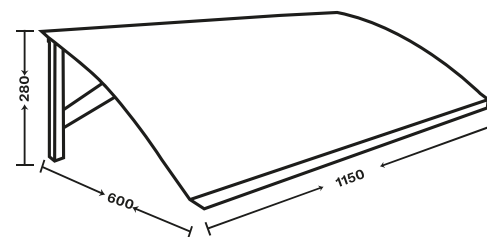

Värmepumpstak

Tak som passar de flesta utedelar och skyddar värmepumpen mot snö, regn, löv och smuts.

Art nr	Storlek	Dimension	Färg
6259006	Small	L 920 x B 510 x H 280 mm	Vit
6259007	Small	L 920 x B 510 x H 280 mm	Svart
6259008	Large	L 1150 x B 600 x H 280 mm	Vit
6259009	Large	L 1150 x B 600 x H 280 mm	Svart