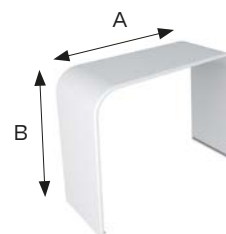

Fastklämma tillverkad i PP för installation inne i kanalen, håller rör och slangar på plats.

Art nr	A (mm)	B (mm)
K5223110	60	45
K5223112	80	60
K5223114	110	75

Anslutningskåpa för att förbinda kanalerna med varandra.

Art nr	A (mm)	B (mm)	Färg
K5223023	80	60	Vit
K5223126	125	75	Vit
K5223262	80	60	Svart