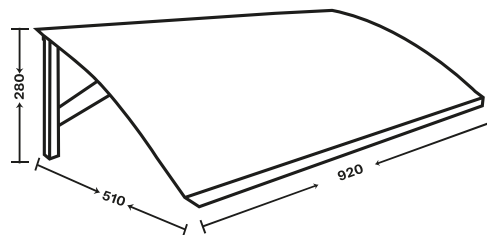

Värmepumpstak

Tak som passar de flesta utedelar och skyddar värmepumpen mot snö, regn, löv och smuts.

Art nr	Storlek	Dimension	Färg
6259006	Small	L 920 x B 510 x H 280 mm	Vit
6259007	Small	L 920 x B 510 x H 280 mm	Svart
6259008	Large	L 1150 x B 600 x H 280 mm	Vit
6259009	Large	L 1150 x B 600 x H 280 mm	Svart