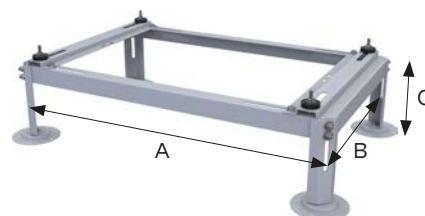

Markstativ med korta ben. Endast 200 mm högt.

Art nr	Belastning	A (mm)	B (mm)	C (mm)	Färg
K5212371	Max. 300	780	480	200	Vit
K5212372	Max. 300	780	480	200	Svart