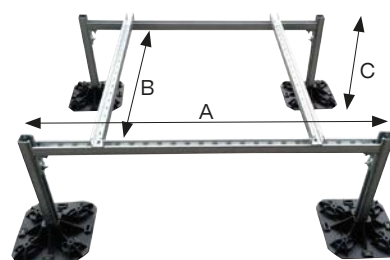

Markstativ Rhino. Kraftigt och galvaniserat markstativ. 41 x 41 mm stålprofiler.

Art nr	Belastning	A (mm)	B (mm)	C (mm)
K5212150	Max. 460 kg	1000	1200	500
K5212152	Max. 700 kg	2000	1200	1500
K5212154	Max. 950 kg	3000	1200	1500