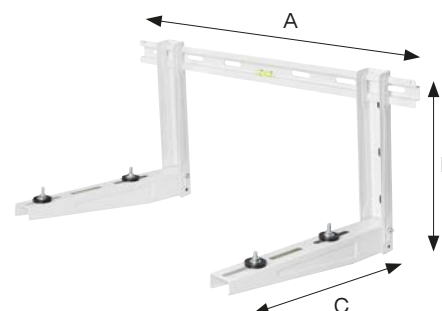

Väggkonsol med väggskena och nivåpass.

Art nr	Belastning	A (mm)	B (mm)	C (mm)	Färg
K5212361	Max. 140 kg	800	375	450	Vit
K5212362	Max. 180 kg	800	375	480	Vit
K5212369	Max. 140 kg	800	375	455	Svart