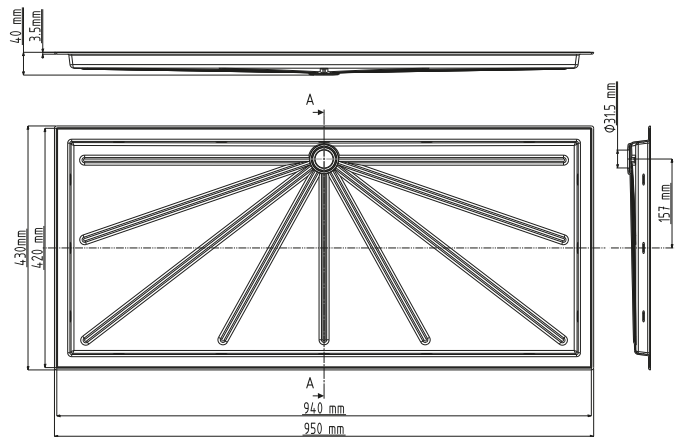

Dräneringstråg och trågvärmare

Däneringstråg i PVC-plast. Storlek 790 x 390 mm.

Art nr	Produkt
K5212341	230 V, med automatisk termostat