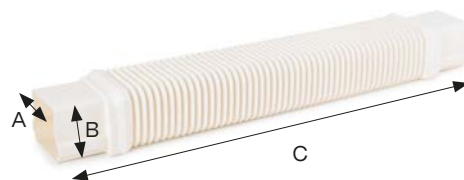

Flexibelt ledskikt som underlättar installation av kanaler vid hinder som exempelvis hänggrännor.

Art nr	A (mm)	B (mm)	C (mm)
K5223032	80	60	500