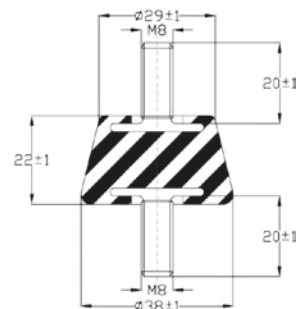

Art nr	Produkt
K5212350	Mjuka, rekommenderad max. belastning, 30–60 kg, M8
K5212366	Mjuka, rekommenderad max. belastning, 60 kg, M8

Koniska gummidämpare. Komplet med brickor och muttrar (M8).