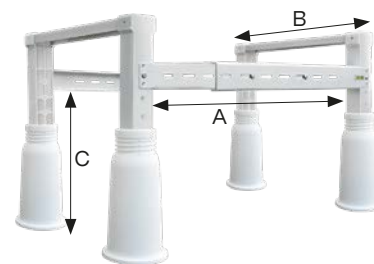

Installationsbredd K5212363/K5212370

Installationsbredd K5212364

Markstativ A48 med ställbar installationslängd och justerbar höjd.

Art nr	A (mm)	B (mm)	C (mm)	D (mm)	E (mm)	Färg
K5212365	455-870	420	400	414	183-582	Vit

Installationsbredd

Markstativ med justerbar längd och stora höj- och sänkbara fötter.

Art nr	Belastning	A (mm)	B (mm)	C (mm)
K5212120	Max. 200	650	450	350
	Max. 180	800	450	500

Installationsbredd

Markstativ Rhino. Kraftigt och galvaniserat markstativ. 41 x 41 mm stålprofiler.