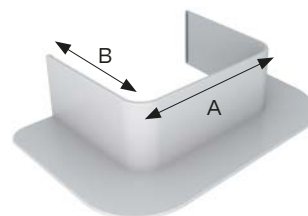

Väggkåpa som täcker genomföring i vägg efter installation.

Art nr	A (mm)	B (mm)	Färg
K5223026	80	60	Vit
K5223134	125	75	Vit
K5223265	80	60	Svart