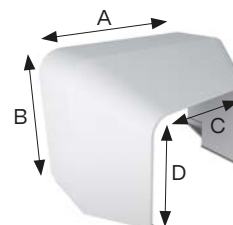

Reducerböj som förbinder två kanaler i olika storlek med varandra.

Art nr	A (mm)	B (mm)	C (mm)	D (mm)
K5223193	125	75	80	60