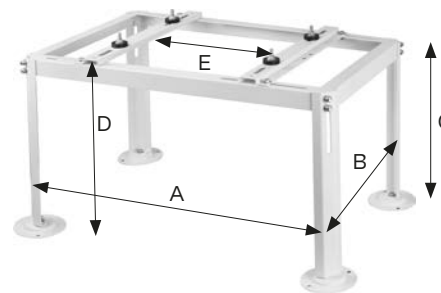

Installationsbredd K5212363/K5212370

Installationsbredd K5212364

Markstativ A48 med ställbar installationslängd och justerbar höjd.

Art nr	A (mm)	B (mm)	C (mm)	D (mm)	E (mm)	Färg
K5212365	455-870	420	400	414	183-582	Vit

Installationsbredd

Markstativ med justerbar längd och stora höj- och sänkbara fötter.

Art nr	Belastning	A (mm)	B (mm)	C (mm)
K5212120	Max. 200	650	450	350
	Max. 180	800	450	500

Installationsbredd

Markstativ Rhino. Kraftigt och galvaniserat markstativ. 41 x 41 mm stålprofiler.