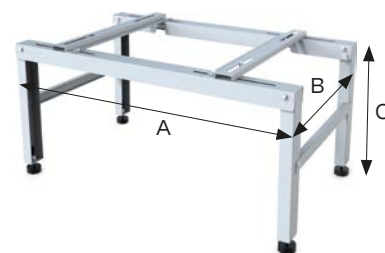

Markstativ med utfällbara ben.

Art nr	Belastning	A (mm)	B (mm)	C (mm)	Färg
K5212373	Max. 300	360-730	480	370-410	Vit
K5212374	Max. 300	360-730	480	370-410	Svart