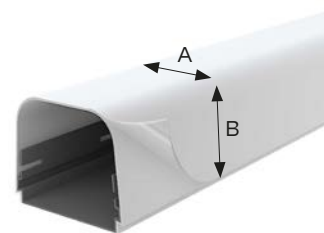

INSTALLATIONSMATERIAL KYLA

Måttangivelser

INNEHÅLLSFÖRTECKNING

Installationsmaterial kyla

Kanalsystem.....	3
Dräneringsslang.....	5
Konsoler och stativ.....	5
Vibrationsdämpare.....	7
Installationskit.....	7
Dräneringstråg och trågvärmare	8
Värmepumpstak.....	9
Värmepumpshus	9

Kanalsystem

Kanal Split

Helt täckt kanal med snabbfäste på undersidan.

Art nr	Beskrivning	A (mm)	B (mm)	Färg
K5223022	Längd 2 m med skyddsfilm	80	60	Vit
K5223109	Längd 2 m med skyddsfilm	125	75	Vit
K5223261	Längd 2 m, med skyddsfilm	80	60	Svart

Fastklämma tillverkad i PP för installation inne i kanalen, håller rör och slangar på plats.

Art nr	A (mm)	B (mm)
K5223110	60	45
K5223112	80	60
K5223114	110	75

Anslutningskåpa för att förbinda kanalerna med varandra.