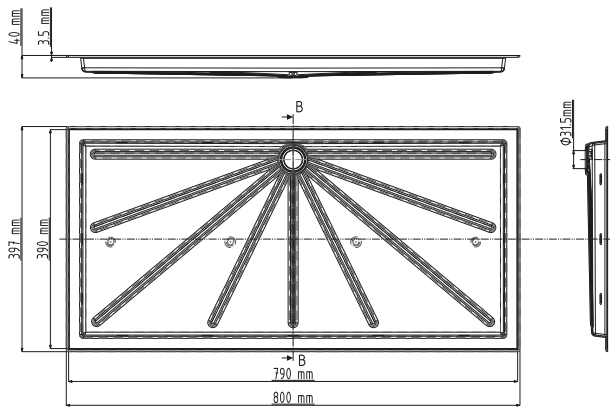

Dräneringstråg och trågvärmare

Däneringstråg i PVC-plast. Storlek 790 x 390 mm.

Art nr	Produkt
K5212341	230 V, med automatisk termostat