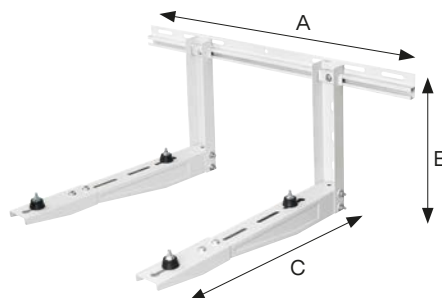

Konsoler och stativ

Väggstativ HD (heavy duty).

Art nr	Belastning	A (mm)	B (mm)	C (mm)	Färg
K5223250	Max. 300 kg	960	400	600-640	Vit
K5212360	Max. 240 kg	960	400	600-640	Vit