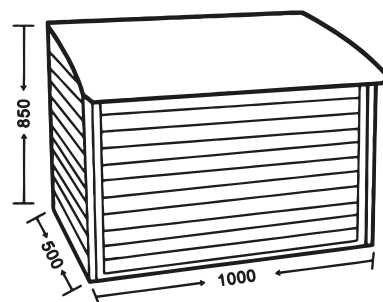

Värmepumpshus

Hus som passar de flesta utedelar och skyddar värmepumpen mot snö, regn, löv och smuts.

Art nr	Dimension	Färg
6259004	L 1000 x B 500 x H 850 mm	Vit
6259005	L 1000 x B 500 x H 850 mm	Svart