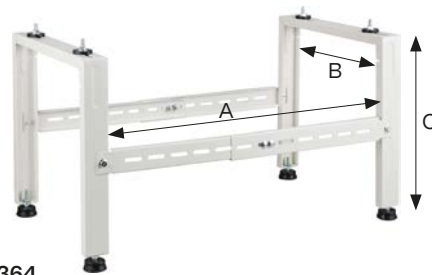

Installationsbredd K5212364

Markstativ med justerbar längd och ställbara vibrationsdämpande fötter.

Art nr	Belastning	A (mm)	B (mm)	C (mm)	Färg
K5212363	Max. 220 kg	455-870	420	400	Vit
K5212370	Max. 240 kg	455-870	420	400	Svart
K5212364	Max. 220 kg	450-790	500	400	Vit