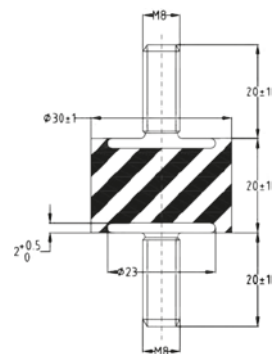

Vibrationsdämpare

Svart cylinderformad gummidämpare i naturgummi. Komplet med brickor och muttrar (M8).