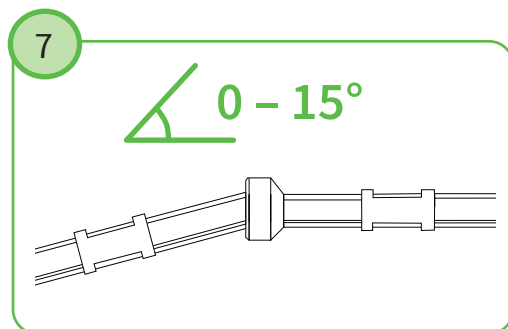

## Greenpipe Snipp & Snapp Hardlock®

Nedan följer generella monteringsinstruktioner som gäller om inget annat anges.

| Klass                   | SRN<br>SRS  | SRN<br>SRS  | SRN<br>SRS  | SRN<br>SRS  |
|-------------------------|---|---|---|---|
| Yttre diameter<br>(mm)  | 60  | 110   | 160   | 220   |
| Inre diameter<br>(mm)   | 50  | 99  | 144   | 200   |
| Låsfärg                 |    |    |    |    |
| Längd<br>(cm)           | 100   | 100   | 100   | 100   |
| Antal<br>(styck / pall) | 112   | 48  | 24  | 12  |