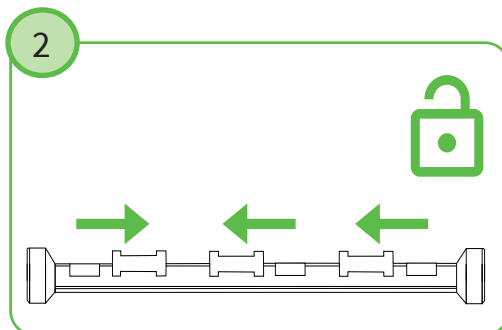

# Monteringsinstruktion

## Greenpipe Snipp & Snapp Hardlock®

Nedan följer generella monteringsinstruktioner som gäller om inget annat anges.

| Klass                   | SRN<br>SRS  | SRN<br>SRS  | SRN<br>SRS  | SRN<br>SRS  |
|-------------------------|---|---|---|---|
| Yttre diameter<br>(mm)  | 60  | 110   | 160   | 220   |
| Inre diameter<br>(mm)   | 50  | 99  | 144   | 200   |
| Låsfärg                 |    |    |    |    |
| Längd<br>(cm)           | 100   | 100   | 100   | 100   |
| Antal<br>(styck / pall) | 112   | 48  | 24  | 12  |