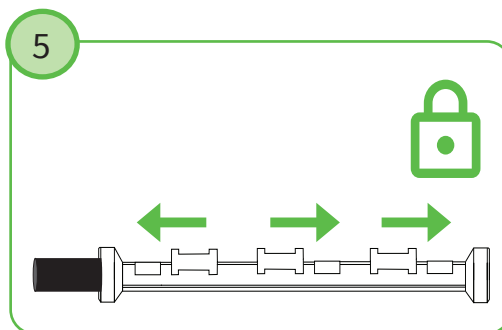

# Monteringsinstruktion

## Greenpipe Snipp & Snapp Hardlock®

Nedan följer generella monteringsinstruktioner som gäller om inget annat anges.

| Klass                   | SRN<br>SRS  | SRN<br>SRS  | SRN<br>SRS  | SRN<br>SRS  |
|-------------------------|---|---|---|---|
| Yttre diameter<br>(mm)  | 60  | 110   | 160   | 220   |
| Inre diameter<br>(mm)   | 50  | 99  | 144   | 200   |
| Låsfärg                 |    |    |    |    |
| Längd<br>(cm)           | 100   | 100   | 100   | 100   |
| Antal<br>(styck / pall) | 112   | 48  | 24  | 12  |