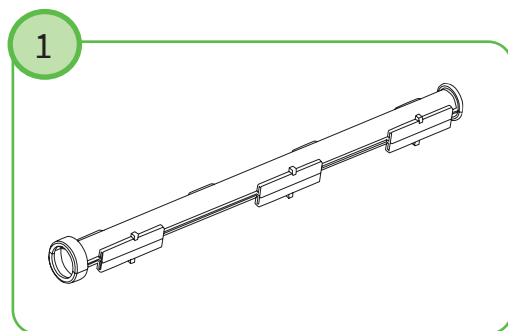

## Greenpipe Snipp & Snapp Hardlock®

Nedan följer generella monteringsinstruktioner som gäller om inget annat anges.

| Klass                   | SRN<br>SRS  | SRN<br>SRS  | SRN<br>SRS  | SRN<br>SRS  |
|-------------------------|---|---|---|---|
| Yttre diameter<br>(mm)  | 60  | 110   | 160   | 220   |
| Inre diameter<br>(mm)   | 50  | 99  | 144   | 200   |
| Låsfärg                 |    |    |    |    |
| Längd<br>(cm)           | 100   | 100   | 100   | 100   |
| Antal<br>(styck / pall) | 112   | 48  | 24  | 12  |