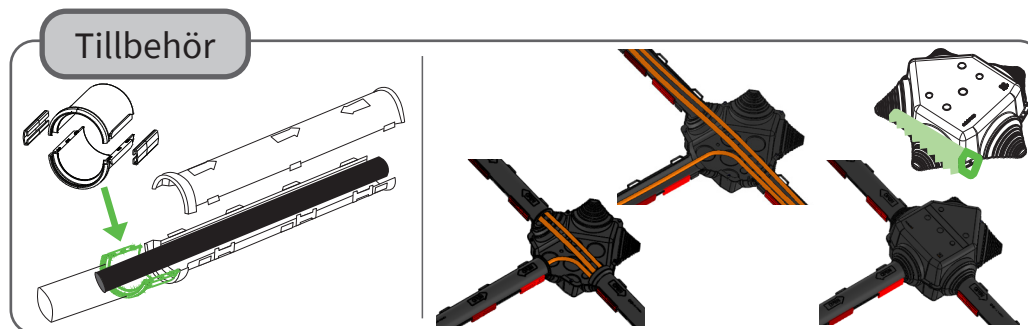

# Monteringsinstruktion

## Greenpipe Snipp & Snapp Hardlock®

Nedan följer generella monteringsinstruktioner som gäller om inget annat anges.

| Klass                   | SRN<br>SRS  | SRN<br>SRS  | SRN<br>SRS  | SRN<br>SRS  |
|-------------------------|---|---|---|---|
| Yttre diameter<br>(mm)  | 60  | 110   | 160   | 220   |
| Inre diameter<br>(mm)   | 50  | 99  | 144   | 200   |
| Låsfärg                 |    |    |    |    |
| Längd<br>(cm)           | 100   | 100   | 100   | 100   |
| Antal<br>(styck / pall) | 112   | 48  | 24  | 12  |