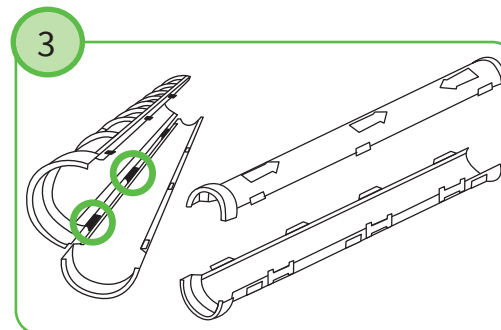

## Greenpipe Snipp & Snapp Hardlock®

Nedan följer generella monteringsinstruktioner som gäller om inget annat anges.

| Klass                   | SRN<br>SRS  | SRN<br>SRS  | SRN<br>SRS  | SRN<br>SRS  |
|-------------------------|---|---|---|---|
| Yttre diameter<br>(mm)  | 60  | 110   | 160   | 220   |
| Inre diameter<br>(mm)   | 50  | 99  | 144   | 200   |
| Låsfärg                 |    |    |    |    |
| Längd<br>(cm)           | 100   | 100   | 100   | 100   |
| Antal<br>(styck / pall) | 112   | 48  | 24  | 12  |