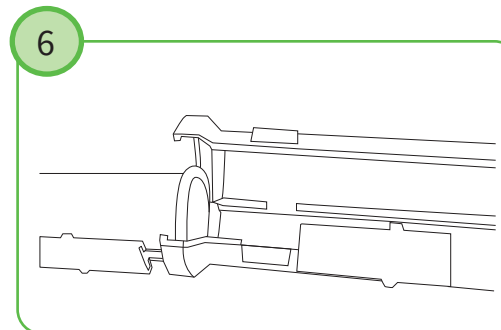

## Greenpipe Snipp & Snapp Hardlock®

Nedan följer generella monteringsinstruktioner som gäller om inget annat anges.

| Klass                   | SRN<br>SRS  | SRN<br>SRS  | SRN<br>SRS  | SRN<br>SRS  |
|-------------------------|---|---|---|---|
| Yttre diameter<br>(mm)  | 60  | 110   | 160   | 220   |
| Inre diameter<br>(mm)   | 50  | 99  | 144   | 200   |
| Låsfärg                 |    |    |    |    |
| Längd<br>(cm)           | 100   | 100   | 100   | 100   |
| Antal<br>(styck / pall) | 112   | 48  | 24  | 12  |