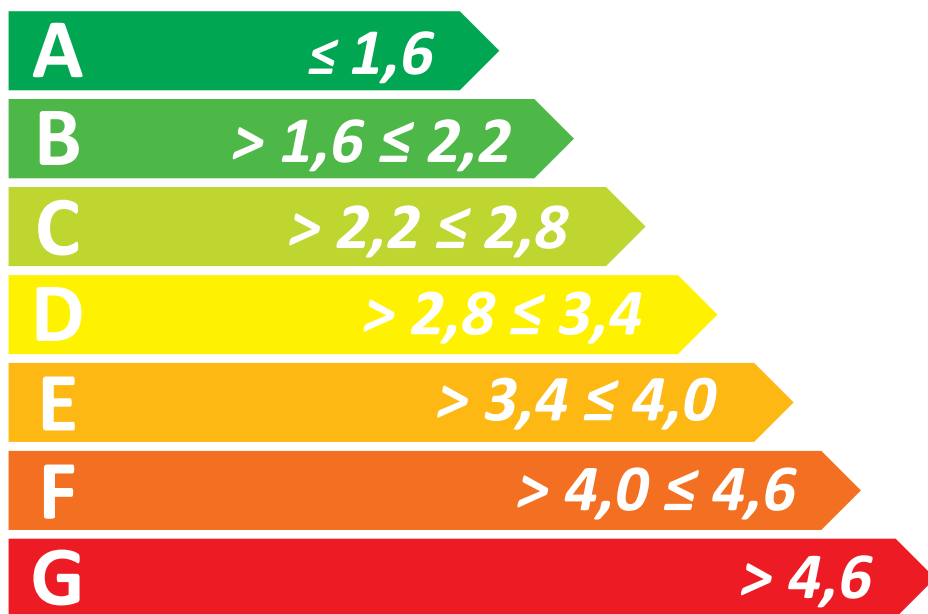

# ENERGI

Klassning för  
tappvattenarmatur

enligt SS 820000

Energiprestanda  
Energy Performance

**2,1**  
kWh

Tvätställsblandare Oras 1810FGG , 1811FGG , 1812FGG

Strålsamlare: Neoperl A  
Certifikatnummer: 1603