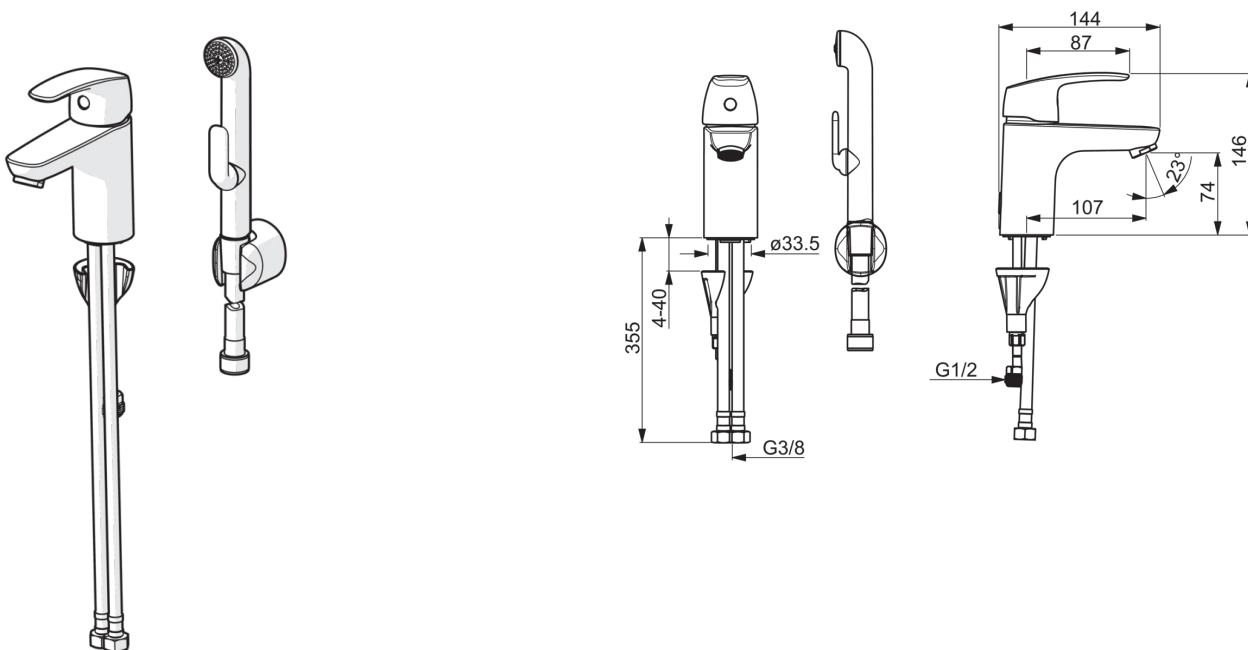

Bestämmelser

Ljudklass	I (ISO 3822) Oras lab.