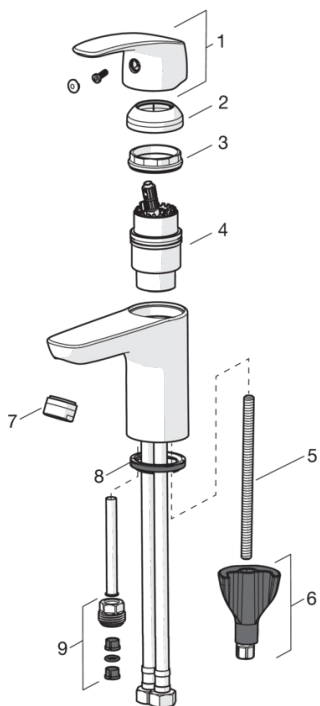

Reservedlar

SP1012F

	Kod	RSK (Sweden)
01	602502V	8393995
02	1000664V	8386091
03	158726	8347501
04	158890	8347507
05	1000780V	
06	602610V	8393996
07	232211	8242102
08	601971V	
09	159684