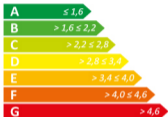

# ENERGI

Klassning för  
tappvattenarmatur

enligt SS 820000

Energiprestanda  
Energy Performance

**1,9**  
kWh

Tvättställsblandare FM Mattsson Siljan: 83xx-6000

Strålsamlare: 131393

Certifikatnummer: 1253