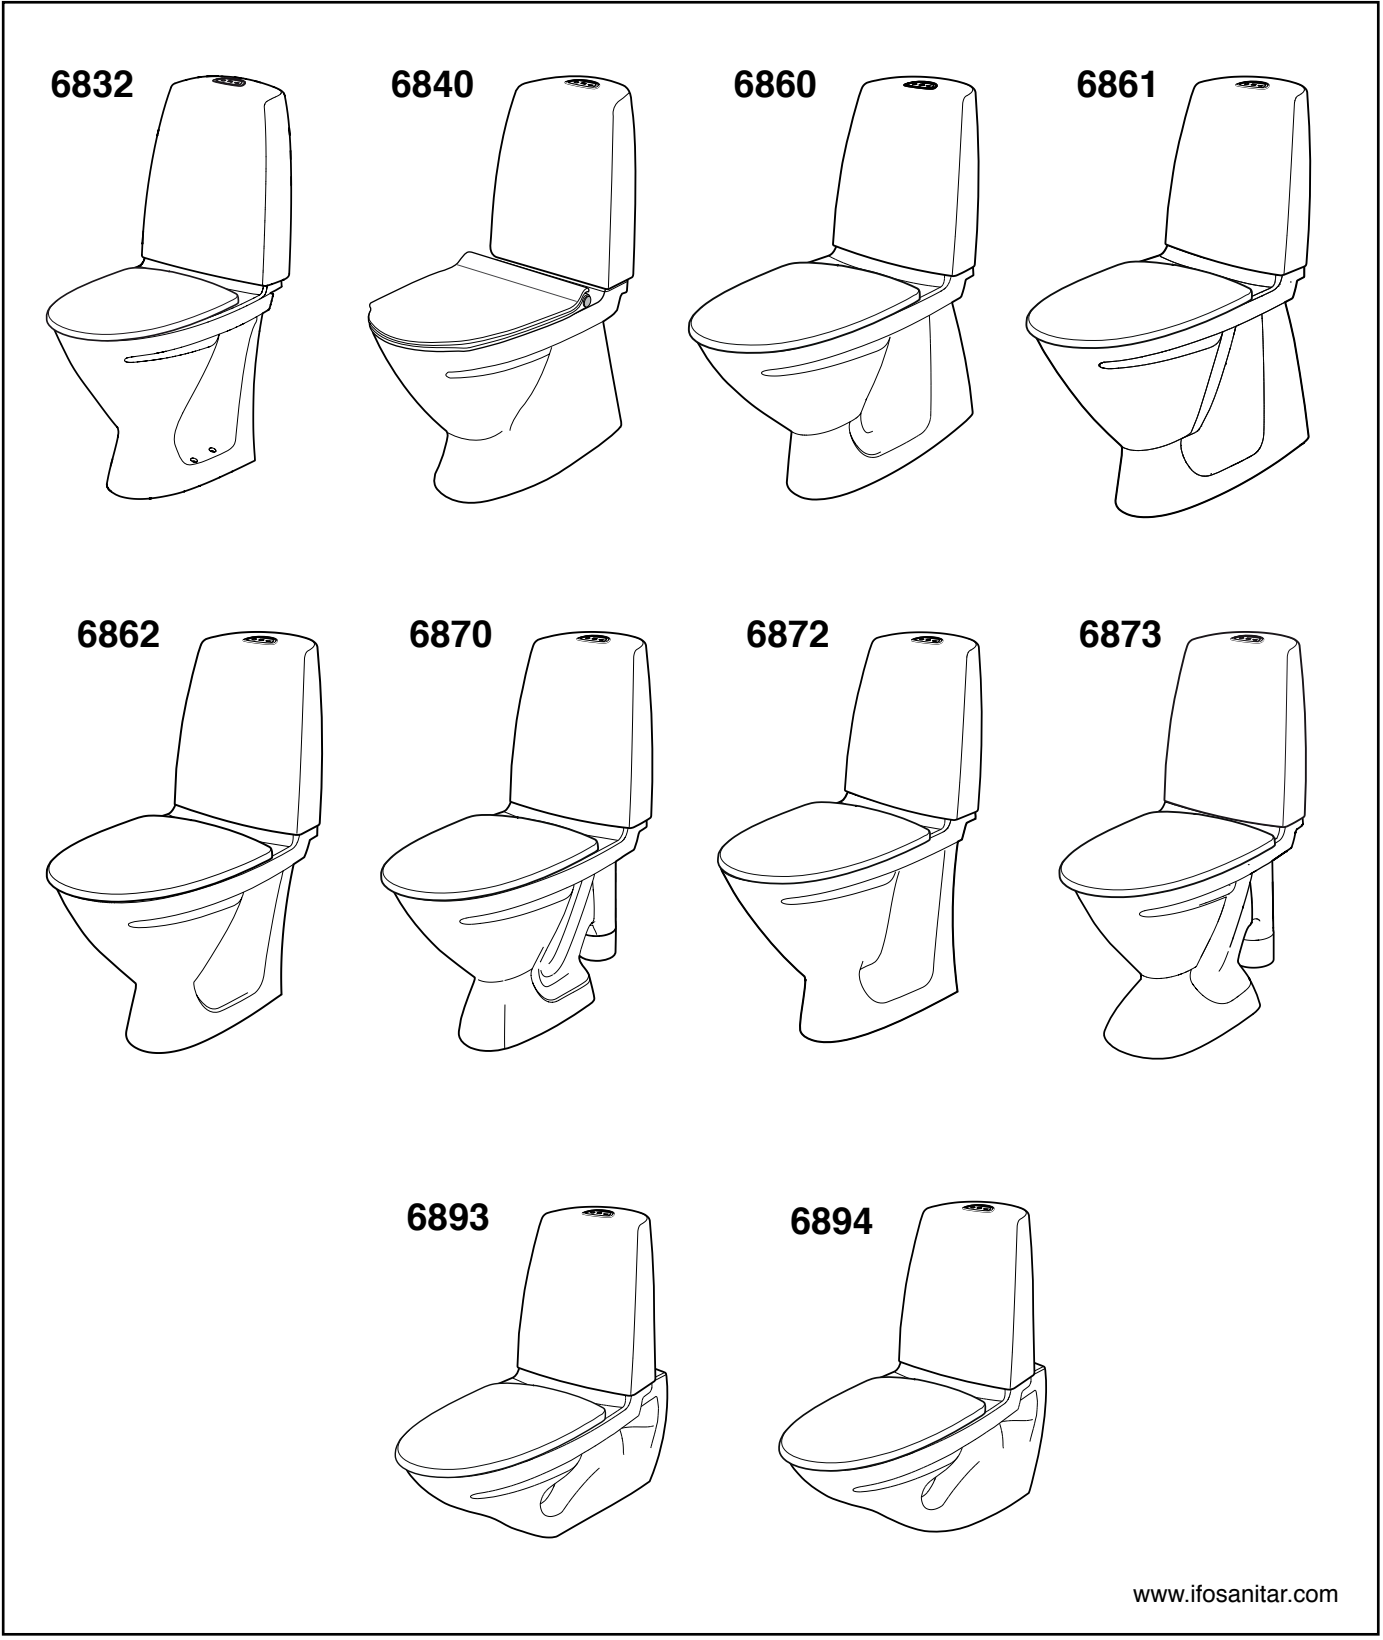

Ifö Sign/SignFix/Sign Art

30-14-2

6832, 6840, 6860, 6861, 6862, 6870, 6872, 6873, 6893, 6894

WC-stol

95280

www.ifosanitar.com

Monteringsanvisning

Reservdelar