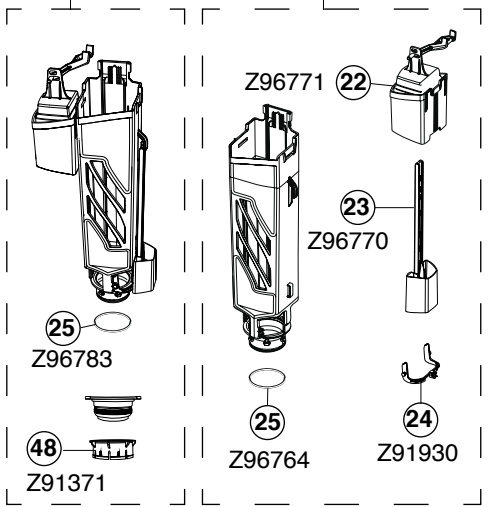

- ②⑥ Z96781
- ②⑥ Z96772