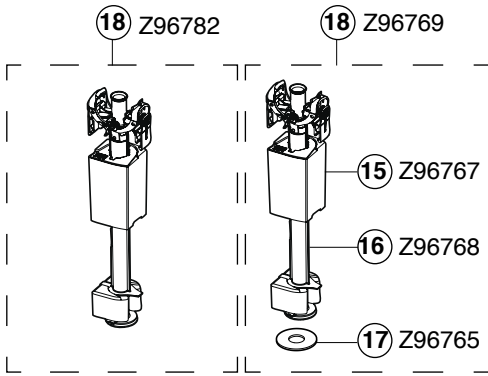

Reservdelar

- ④ Z98302
- ⑤ Z98303
- ⑥ Z98304
- ⑦ Z98305
- ⑧ Z98300
- ⑨ Z98307
- ⑩ Z98308
- ⑪ Z98309
- ⑫ Z98310
- ⑬ Z98312
- ⑭ Z98313