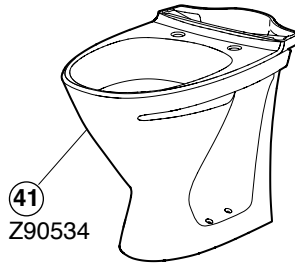

- ④ Z98302
- ⑤ Z98303
- ⑥ Z98304
- ⑦ Z98305
- ⑧ Z98300
- ⑨ Z98307
- ⑩ Z98308
- ⑪ Z98309
- ⑫ Z98310
- ⑬ Z98312
- ⑭ Z98313

- ②⑥ Z96781
- ②⑥ Z96772

Reservdelar

Reservdelar

Pos	Benämning	Ifönr	RSK
1.	Lockskruv	Z96763	7922169
2.	Ifö Sign spolknapp, blankkrom	Z96660	7922173
3.	Lockfäste blankkrom	Z91782	7922172
4.	Ifö Sign spolknapp, blankkrom vandalsäker	Z98302	7925060
5.	Ifö Sign spolknapp, blankkrom	Z98303	7925053
6.	Ifö Sign spolknapp, mattkrom vandalsäker	Z98304	7925054
7.	Ifö Sign spolknapp, mattkrom	Z98305	7925055
8.	Ifö Sign spolknapp, vit vandalsäker	Z98300	7925056
9.	Ifö Sign spolknapp, vit	Z98307	7925057
10.	Ifö Sign spolknapp, förhöjd kromad	Z98308	7925058
11.	Ifö Sign spolknapp, enkelspolning vit vandalsäker	Z98309	7925061
12.	Ifö Sign spolknapp, enkelspolning vit	Z98310	7925059
13.	Ifö Sign spolknapp, enkelspolning blankkrom	Z98312	7925066
14.	Ifö Sign spolknapp, röd	Z98313	7926893
15.	Brygga komplett	Z96767	7922176
16.	Bräddavloppsror komplett	Z96768	7922177
17.	Ventilring utloppsventil	Z96765	7922174
18.	Utloppsventil komplett	Z96769	7922178
	Utloppsventil komplett, 6832	Z96782	7925119
19.	Cisternkåpa vit	Z90610	7925011
	Cisternkåpa, 6832, vit	Z90613	7925113
20.	Inloppsventil komplett	Z96766	7922175
21.	Inloppsrör komplett	Z96761	7922166
	Inloppsrör komplett, Sign 6893, 6894	Z96759	7922186
	Inloppsrör komplett, Sign 6893, 6894, vänsteranslutning	Z96777	7922125
	Inloppsrör komplett, Sign 6832	Z96784	7924896
22.	Inloppsflottörpaket	Z96771	7922181
23.	Flottörstång stor spolning	Z96770	7922179
24.	Spärrhake	Z91930	7922180
25.	O-ring stativ	Z96764	7922174
	O-ring stativ, 6832	Z96783	7925117
26.	Stativ komplett	Z96772	7922182
	Stativ komplett, 6832	Z96781	7925206
27.	Innercistern med packning	Z98951	7922170
	Innercistern med packning, 6832	Z98960	7925116
28.	Tätning cistern - skål	Z96760	7922165
29.	Vattenfördelare	Z91966	7925098
30.	Vattenfördelare för 6832, 6893, 6894	Z91967	7925099
31.	Packning skål	Z96773	7922185
32.	Skål med inbyggt S-lås, vit 6860	Z90532	7925037
33.	Skål med inbyggt S-lås, vit, förhöjd 6861	Z90536	7925069
34.	Skål universallås, vit 6862	Z90533	7925038
35.	Skål universallås, vit, förhöjd 6872	Z90441	7925085
36.	Skål ROT S-lås, vit 6870	Z90531	7925040
37.	Skål, vit 6840	Z90439	7925007
38.	Skål, vit för 6893	Z90437	7925017
39.	Skål, ROT S-lås vit för 6894	Z90442	7925086
40.	Skål ROT S-lås, vit 6873	Z90535	7925089
41.	Skål Universallås avkortad, vit 6832	Z90534	7925120
42.	Cisternfäste	Z98949	7922184
43.	Vita täckpluggar 4 st	Z94752	7925082
44.	Vita täckhattar 4 st	Z94751	7925081
45.	Golvskruvar + vita täckhattar + vita täckpluggar	Z98381	7925088
46.	Golvfäste	98015	7925048
47.	Golvfäste, limning	98030	7925049
48.	Mutter utlopp	Z91371	