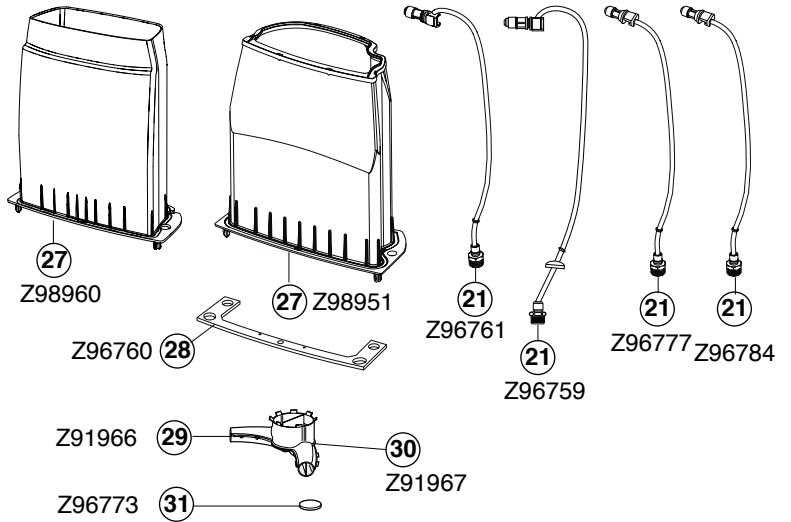

- ②⑥ Z96781
- ②⑥ Z96772