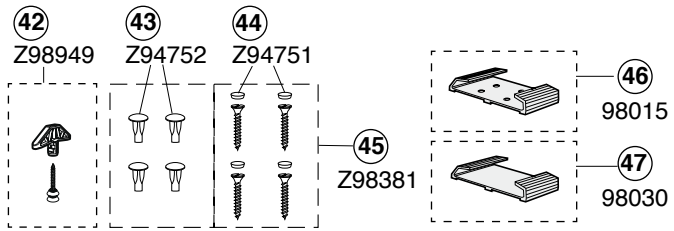

- ④ Z98302
- ⑤ Z98303
- ⑥ Z98304
- ⑦ Z98305
- ⑧ Z98300
- ⑨ Z98307
- ⑩ Z98308
- ⑪ Z98309
- ⑫ Z98310
- ⑬ Z98312
- ⑭ Z98313

- ②⑥ Z96781
- ②⑥ Z96772

Reservdelar

Reservdelar

Pos	Benämning	Ifönr	RSK
1.	Lockskruv	Z96763	7922169
2.	Ifö Sign spolknapp, blankkrom	Z96660	7922173
3.	Lockfäste blankkrom	Z91782	7922172
4.	Ifö Sign spolknapp, blankkrom vandalsäker	Z98302	7925060
5.	Ifö Sign spolknapp, blankkrom	Z98303	7925053
6.	Ifö Sign spolknapp, mattkrom vandalsäker	Z98304	7925054
7.	Ifö Sign spolknapp, mattkrom	Z98305	7925055
8.	Ifö Sign spolknapp, vit vandalsäker	Z98300	7925056
9.	Ifö Sign spolknapp, vit	Z98307	7925057
10.	Ifö Sign spolknapp, förhöjd kromad	Z98308	7925058
11.	Ifö Sign spolknapp, enkelspolning vit vandalsäker	Z98309	7925061
12.	Ifö Sign spolknapp, enkelspolning vit	Z98310	7925059
13.	Ifö Sign spolknapp, enkelspolning blankkrom	Z98312	7925066
14.	Ifö Sign spolknapp, röd	Z98313	7926893
15.	Brygga komplett	Z96767	7922176
16.	Bräddavloppsror komplett	Z96768	7922177
17.	Ventilring utloppsventil	Z96765	7922174
18.	Utloppsventil komplett	Z96769	7922178
	Utloppsventil komplett, 6832	Z96782	7925119
19.	Cisternkåpa vit	Z90610	7925011
	Cisternkåpa, 6832, vit	Z90613	7925113
20.	Inloppsventil komplett	Z96766	7922175
21.	Inloppsrör komplett	Z96761	7922166
	Inloppsrör komplett, Sign 6893, 6894	Z96759	7922186
	Inloppsrör komplett, Sign 6893, 6894, vänsteranslutning	Z96777	7922125
	Inloppsrör komplett, Sign 6832	Z96784	7924896
22.	Inloppsflottörpaket	Z96771	7922181
23.	Flottörstång stor spolning	Z96770	7922179
24.	Spärrhake	Z91930	7922180
25.	O-ring stativ	Z96764	7922174
	O-ring stativ, 6832	Z96783	7925117
26.	Stativ komplett	Z96772	7922182
	Stativ komplett, 6832	Z96781	7925206
27.	Innercistern med packning	Z98951	7922170
	Innercistern med packning, 6832	Z98960	7925116
28.	Tätning cistern - skål	Z96760	7922165
29.	Vattenfördelare	Z91966	7925098
30.	Vattenfördelare för 6832, 6893, 6894	Z91967	7925099
31.	Packning skål	Z96773	7922185
32.	Skål med inbyggt S-lås, vit 6860	Z90532	7925037
33.	Skål med inbyggt S-lås, vit, förhöjd 6861	Z90536	7925069
34.	Skål universallås, vit 6862	Z90533	7925038
35.	Skål universallås, vit, förhöjd 6872	Z90441	7925085
36.	Skål ROT S-lås, vit 6870	Z90531	7925040
37.	Skål, vit 6840	Z90439	7925007
38.	Skål, vit för 6893	Z90437	7925017
39.	Skål, ROT S-lås vit för 6894	Z90442	7925086
40.	Skål ROT S-lås, vit 6873	Z90535	7925089
41.	Skål Universallås avkortad, vit 6832	Z90534	7925120
42.	Cisternfäste	Z98949	7922184
43.	Vita täckpluggar 4 st	Z94752	7925082
44.	Vita täckhattar 4 st	Z94751	7925081
45.	Golvskruvar + vita täckhattar + vita täckpluggar	Z98381	7925088
46.	Golvfäste	98015	7925048
47.	Golvfäste, limning	98030	7925049
48.	Mutter utlopp	Z91371	