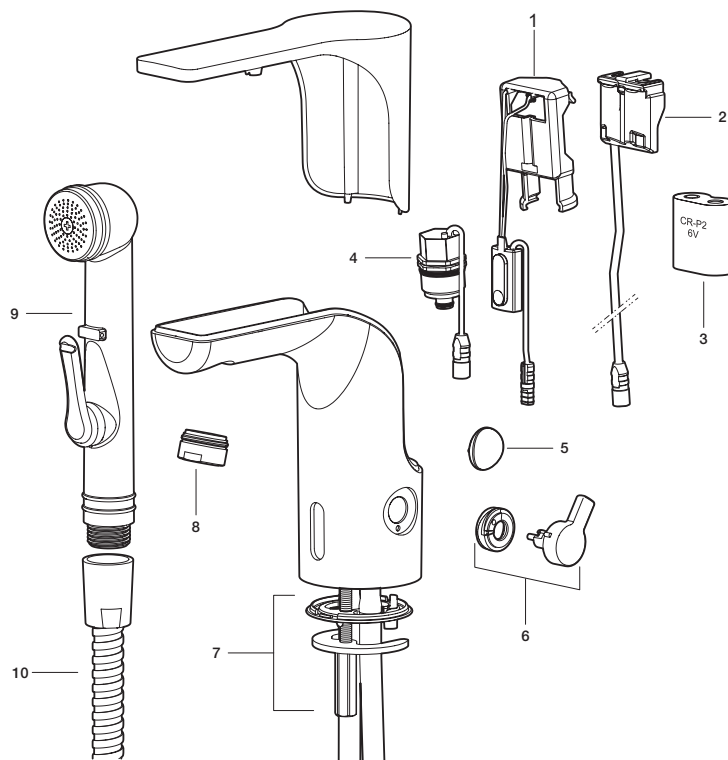

## Reservdelar diverse

Mora MMIX Tronic

Nr	Utförande	MA nr	RSK nr
1	Elektronikenhet till STD	72 94 50.AE	855 35 56
1	Elektronikenhet till Centralstyrd	72 94 52.AE	855 35 58
2	AC/DC Omvandlare	72 94 78.AE	855 35 69
3	Batteri	72 94 53.AE	855 35 59
4	Magnetventil	72 94 55.AE	855 35 61
5	Täcklock	72 94 57.AE	855 35 63
6	Vred	72 94 56.AE	855 35 62
7	Fästdetaljer	72 94 58.AE	855 35 64
8	Strålsamlare M24 Utv.	72 94 60.AE	824 24 23
9	Självstängande handdusch	72 94 85.AE	818 43 36
10	Duschslang, 1,5 m	30 92 09.AE	818 15 08